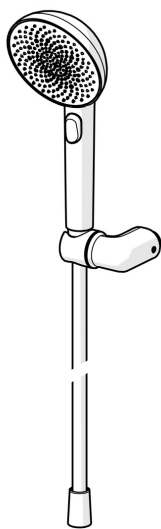

EAN: 4057304021350
static.hansa.com/4717012080

HANSAAURELIA Symfónia jednoduchosti a elegancie.

Objavte harmóniu HANSAAURELIA, symfóniu jednoduchosti a elegancie. AURELIA čerpá dizajnovú inšpiráciu z krásnych prvkov divokej prírody. Od elegantného kvetu lotosu, ktorý sa premenil na sprchovú hlavicu navrhnutú pre čisté potešenie, až po najjednoduchšiu krivku malého kvapky vody, ktorá tvaruje našu ručnú sprchu, každý detail odráža krásu, ktorá nás obklopuje v prírode.

Elegancia je kľúčová pre každý prvok, vytvárajúca bezproblémové spojenie medzi formou a funkciou.

110 mm - 3 hlavice s 3 typmi lúčov ručnej sprchy

Jednoduchý prepínač pre výber typu lúča

Elegantný držiak sprchy

ZVÝŠENIE VAŠICH MOMENTOV

- Riešenia pre sprchy
- Nástenná montáž
- Brúsená oceľ
- Ručná sprcha, Držiak sprchy, Sprchová hadica (1250 mm), Technológia proti usadeninám (ľahko sa čistí), Sprchová hadica s ochranou proti prekrúteniu
- Pulzujúci - Silný prúd vody pre masáž alebo ošetrovanie tela, Intenzívny - Povzbudzujúci prúd vody, Relaxačný - Jemný prúd vody, príjemný pre celé telo
- Otočné vedenie hadice
- 3-prúdová

Technické údaje

Vlastnosti prietoku

Prietok pri tlaku 3 bar (s obmedzovačmi prietoku) **12.0 l/min**

Technické vlastnosti

Dodávka teplej vody **max. +65°C**
Pracovný tlak **0.5-5 bar**
Spojovacia veľkosť **G1/2**
Materiál **Mosadz/Plast**