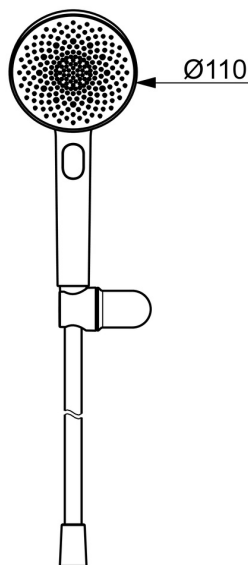

EAN: 4057304021350
static.hansa.com/4717012080

HANSAAURELIA Symfónia jednoduchosti a elegancie.

Objavte harmóniu HANSAAURELIA, symfóniu jednoduchosti a elegancie. AURELIA čerpá dizajnovú inšpiráciu z krásnych prvkov divokej prírody. Od elegantného kvetu lotosu, ktorý sa premenil na sprchovú hlavicu navrhnutú pre čisté potešenie, až po najjednoduchšiu krivku malého kvapky vody, ktorá tvaruje našu ručnú sprchu, každý detail odráža krásu, ktorá nás obklopuje v prírode.

Elegancia je kľúčová pre každý prvok, vytvárajúca bezproblémové spojenie medzi formou a funkciou.

110 mm - 3 hlavice s 3 typmi lúčov ručnej sprchy

Jednoduchý prepínač pre výber typu lúča

Elegantný držiak sprchy

ZVÝŠENIE VAŠICH MOMENTOV

- Riešenia pre sprchy
- Nástenná montáž
- Brúsená oceľ
- Ručná sprcha, Držiak sprchy, Sprchová hadica (1250 mm), Technológia proti usadeninám (ľahko sa čistí), Sprchová hadica s ochranou proti prekrúteniu
- Pulzujúci - Silný prúd vody pre masáž alebo ošetrovanie tela, Intenzívny - Povzbudzujúci prúd vody, Relaxačný - Jemný prúd vody, príjemný pre celé telo
- Otočné vedenie hadice
- 3-prúdová

Technické údaje

Vlastnosti prietoku

Prietok pri tlaku 3 bar (s obmedzovačmi prietoku) **12.0 l/min**

Technické vlastnosti

Dodávka teplej vody **max. +65°C**
Pracovný tlak **0.5-5 bar**
Spojovacia veľkosť **G1/2**
Materiál **Mosadz/Plast**