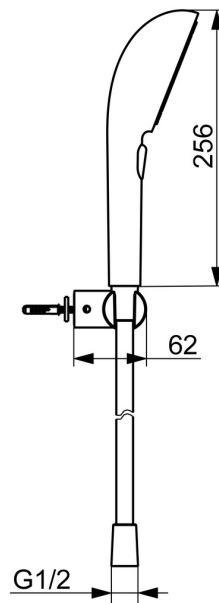

EAN: 4057304021350
static.hansa.com/4717012080

HANSAAURELIA Symfónia jednoduchosti a elegancie.

Objavte harmóniu HANSAAURELIA, symfóniu jednoduchosti a elegancie. AURELIA čerpá dizajnovú inšpiráciu z krásnych prvkov divokej prírody. Od elegantného kvetu lotosu, ktorý sa premenil na sprchovú hlavicu navrhnutú pre čisté potešenie, až po najjednoduchšiu krivku malého kvapky vody, ktorá tvaruje našu ručnú sprchu, každý detail odráža krásu, ktorá nás obklopuje v prírode.

Elegancia je kľúčová pre každý prvok, vytvárajúca bezproblémové spojenie medzi formou a funkciou.

110 mm - 3 hlavice s 3 typmi lúčov ručnej sprchy

Jednoduchý prepínač pre výber typu lúča

Elegantný držiak sprchy

ZVÝŠENIE VAŠICH MOMENTOV

- Riešenia pre sprchy
- Nástenná montáž
- Brúsená oceľ
- Ručná sprcha, Držiak sprchy, Sprchová hadica (1250 mm), Technológia proti usadeninám (ľahko sa čistí), Sprchová hadica s ochranou proti prekrúteniu
- Pulzujúci - Silný prúd vody pre masáž alebo ošetrovanie tela, Intenzívny - Povzbudzujúci prúd vody, Relaxačný - Jemný prúd vody, príjemný pre celé telo
- Otočné vedenie hadice
- 3-prúdová

Technické údaje

Vlastnosti prietoku

Prietok pri tlaku 3 bar (s obmedzovačmi prietoku) **12.0 l/min**

Technické vlastnosti

Dodávka teplej vody **max. +65°C**
Pracovný tlak **0.5-5 bar**
Spojovacia veľkosť **G1/2**
Materiál **Mosadz/Plast**